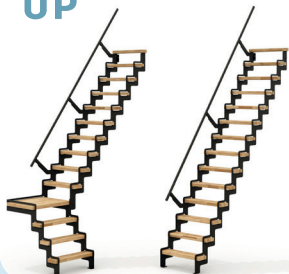

Compacte trappen - Escaliers Compacts

UP

€ 1.625

€ 1.870

€ 1.990